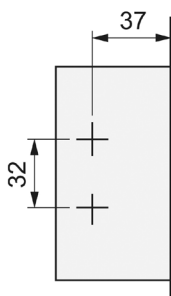

VC2434 CALÇO APARAFUSAR C/ REGULAÇÃO EXCÊNTRICA

 200

		Altura
<input checked="" type="checkbox"/> Niquelado	105000481	0
	105000484	2

Montagem

- Compatível com os distanciadores e cunhas.
- Calço com regulação excêntrica
- Montagem clip ou automática da dobradiça ao calço.
- Regulação ± 2 mm