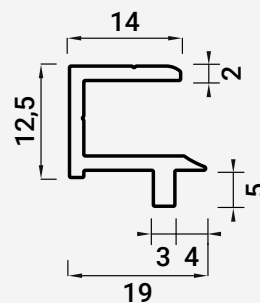

VC2450 PERFIL DE FIXAÇÃO DO PAINEL,
PARTE SUPERIOR

■ Alumínio

1

▲ | Comprimento: 2 metros

116000534  Prata Anodizado

116000535  Preto