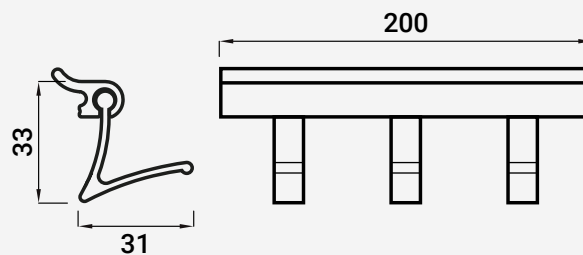

## VC2457 BARRA 3 GANCHO ESTREITOS

■ Alumínio

1

▲ | Comprimento: 2 metros

116000549  Prata Anodizado

116000550  Preto