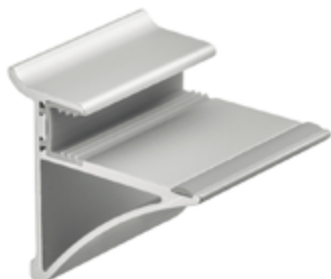

VC2458 SUPORTE PRATELEIRA VIDRO

■ Alumínio

1

- Carga máx. 2 kg por 100mm de comprimento
- Profundidade máx. de vidro 200mm
- Distância entre suportes de prateleira 400 mm
- Posicionar a 50-100 mm das extremidades do vidro

		Largura	1
Prata Anodizado	116000551	50	2
	116000552	306	1
Preto	116000553	50	2
	116000554	306	1