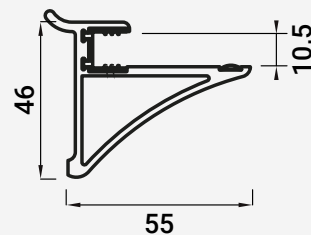

VC2458 SUPORTE PRATELEIRA VIDRO

■ Alumínio

1

- Carga máx. 2 kg por 100mm de comprimento
- Profundidade máx. de vidro 200mm
- Distância entre suportes de prateleira 400 mm
- Posicionar a 50-100 mm das extremidades do vidro

		Largura	1
Prata Anodizado	116000551	50	2
	116000552	306	1
Preto	116000553	50	2
	116000554	306	1