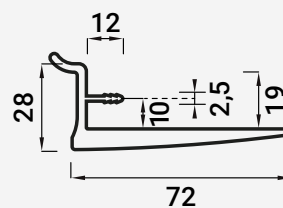

## VC2459 SUPORTE PRATELEIRA

■ Alumínio

1

- Carga máx. 2 kg por 100mm de comprimento
- Profundidade máx. da prateleira 300mm
- Distância entre suportes de prateleira 400 mm

		A	1
Prata Anodizado	116000555	100	2
	116000556	500	1
Preto	116000557	100	2
	116000558	500	1