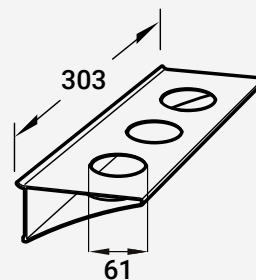

## VC2462 SUPORTE PARA 3 COPOS

■ Alumínio

1

116000563  Prata Anodizado

116000564  Preto