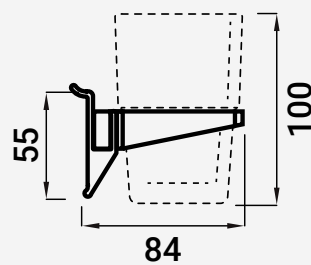

VC2463 SUPORTE PARA 1 COPO

■ Alumínio

1

116000565 Prata Anodizado

116000566 Preto