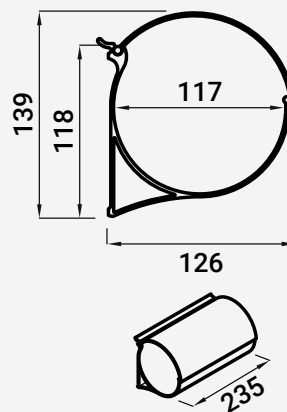

VC2466 SUPORTE ROLO DE PAPEL

■ Alumínio

1

116000570 Prata Anodizado

116000571 Preto