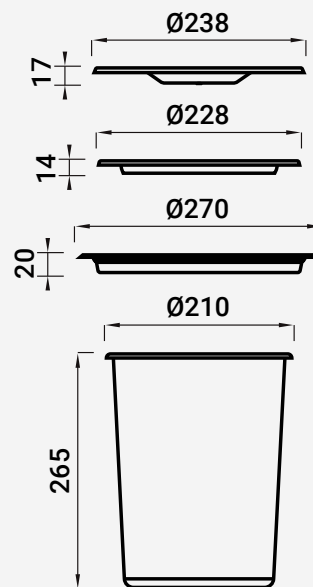

VC2487 BALDES O LIXO DE EMBUTIR

■ Plástico

1

Cap.
Total

103000138 8 L