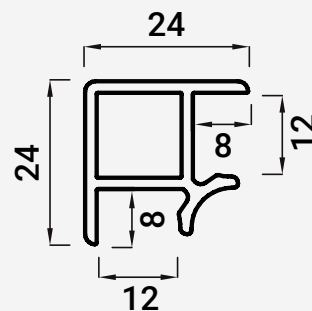

VC2489 CANTO PARA RODAPÉ SCILM

50

		Altura
Prata	116000427	100
	116000428	120
	116000429	150
	116000430	170
Inox	116000460	100
	116000461	120
	116000462	150
	116000463	170
Branco Mate	116000464	100
	116000465	120
	116000466	150
	116000467	170
Branco Brilho	116000468	100
	116000469	120
	116000470	150
	116000471	170
Antracite	116000472	100
	116000473	120
	116000474	150
	116000475	170