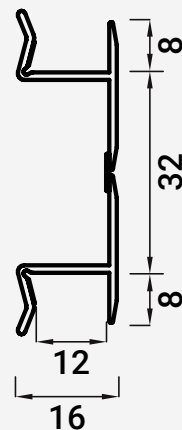

VC2490 CANTO MULTIANGULAR
FLEXIVEL SCILM

50

		Altura
Prata	116000476	100
	116000477	120
	116000478	150
	116000479	170
Inox	116000480	100
	116000481	120
	116000482	150
	116000483	170
Branco Mate	116000484	100
	116000485	120
	116000486	150
	116000487	170
Branco Brilho	116000488	100
	116000489	120
	116000490	150
	116000491	170
Antracite	116000492	100
	116000493	120
	116000494	150
	116000495	170
Negro Mate	116000642	100
	116000643	120
	116000644	150