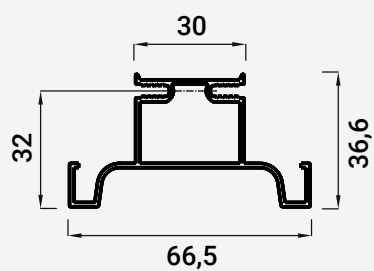

VC2492 GOLA VERTICAL INTERMEDIA

116000432  Preto Mate

▲ | Comprimento: 2,35 metros