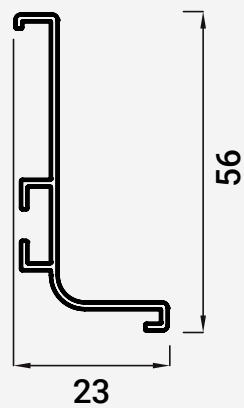

VC2493 GOLA HORIZONTAL

116000433  Preto Mate

 14

▲ | Comprimento: 3,95 metros