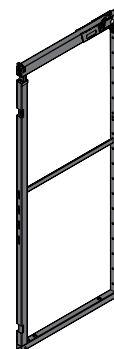

BANDEJA

☑ Antracite

VC2519	Módulo	Bandeja
101000365	300	250 x 460
101000366	400	350 x 460
101000367	450	350 x 460

CONJUNTO DE SUSPENSÕES DIANTEIRAS

☑ Antracite

VC2518	Módulo
101000362	300
101000363	400
101000364	450

DESPENSEIRO FRONTAL EXTRAÍVEL

Ajuste frontal em 3 dimensões.
Ajuste de altura individualizado das bandejas.
Fecho amortizado.

Largura : Módulos de 300, 400 e 450 mm.
• Profundidade de montagem mínima: 500 mm.
• Altura: desde 1.450 mm até 1.700 mm.
e 1.900 mm até 2.140 mm.
Abertura amortizada (opcional).
Carga 80 Kg (Guias 120 Kg)

CONJUNTO DE QUADROS

☑ Antracite

VC2516

Altura

101000359	1450 x 1700
101000360	1900 x 2140

MATERIAL COMUM A DESPENSEIROS

VC2517 CONJUNTO DE GUIAS

101000361 ☑ Antracite