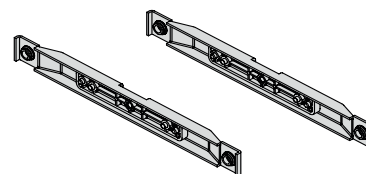

BANDEJA

☑ Cromado / Branco

1

BANDEJA

☑ Cromado

1

DESPENSEIRO FRONTAL EXTRAÍVEL

Ajuste em 3 dimensões.
Ajuste individualizado da altura das bandejas.
Fecho amortizado
Abertura amortizada (opcional) .
Profundidade mínima de montagem: 500 mm.
Carga útil: 80 Kg. (guías 120 Kg.)

CONJUNTO DE QUADROS

☑ Antracite

1

VC2535

Altura

101000394	1200 x 1400
101000395	1450 x 1700
101000396	1700 x 1950
101000397	1900 x 2140

VC2537

Módulo Bandeja

101000401	300	250 x 458
101000402	400	350 x 458
101000403	450	400 x 458

VC2549

Módulo Bandeja

101000420	300	250 x 458
101000421	400	350 x 458
101000422	450	400 x 458

CONJUNTO DE 2 SUSPENSÕES DIANTEIRAS

☑ Cinza

1

VC2521

SISTEMA DE ABERTURA AMORTIZADA ASSISTIDA

101000369

1

VC2520

ABERTURA AMORTIZADA DE COLUNA (OPCIONAL)

101000368