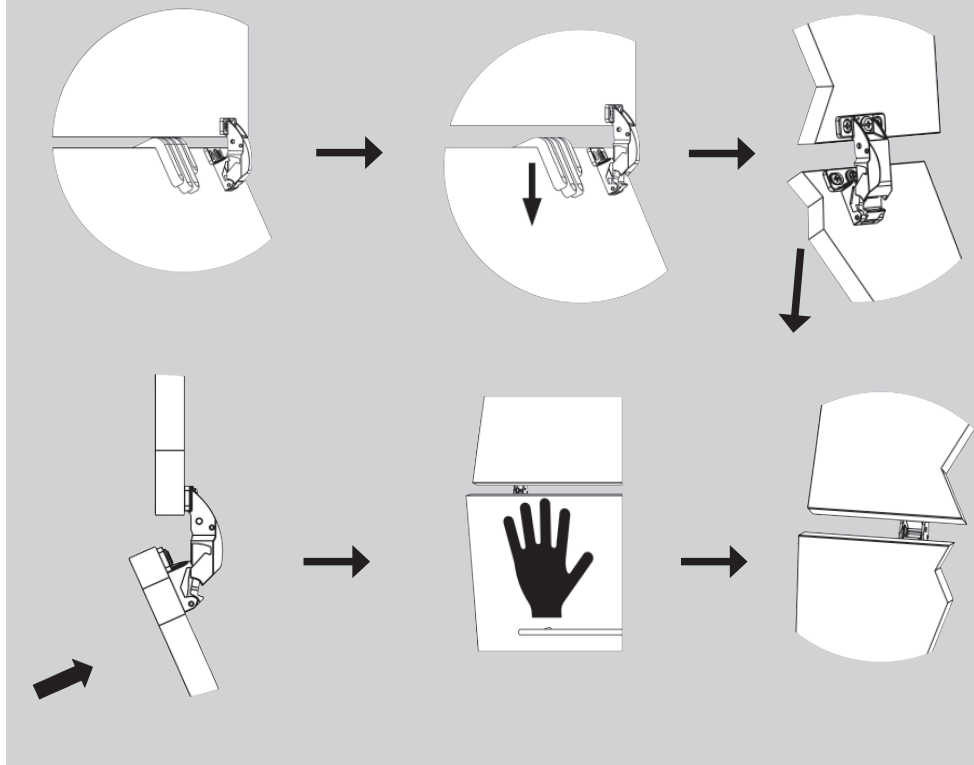

Kinvaro F-20

12

13

14**15****16**

G*GRASS®

F-20

Hartec

MORADA
Rua das Pedreiras, Pavilhão A
Z. I. de Albergaria-a-Nova
3850-501 Branca