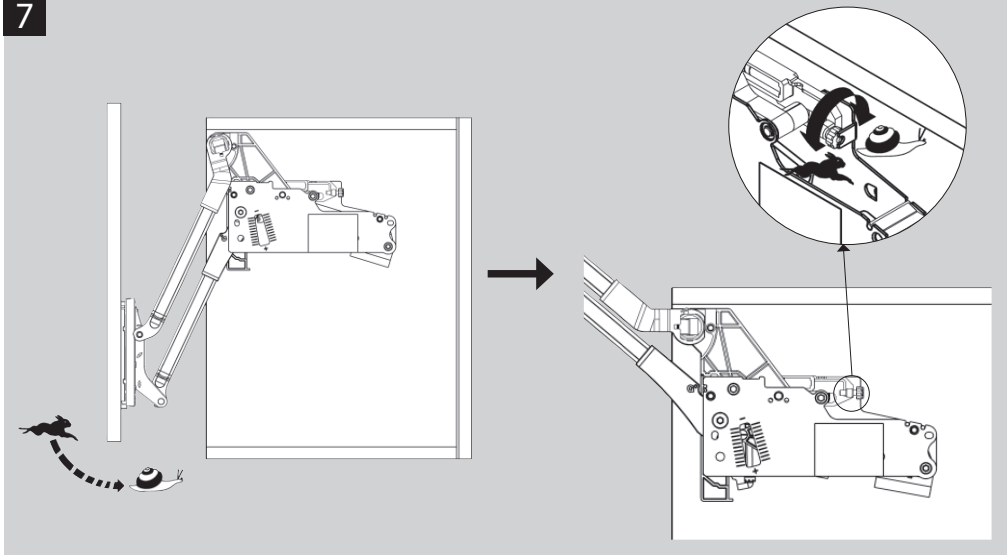

7

8

© GRASS

F-20

Hetal-Werke
 Franz Hettich GmbH & Co. KG
 P.O.Box 1240
 D-72272 Alpirsbach
 Germany
 Phone +49 / 7444 / 68-0
 Fax +49 / 7444 / 68-110
 info@grass.eu
 www.grass.eu

Hartec

MORADA

Rua das Pedreiras, Pavilhão A
 Z. I. de Albergaria-a-Nova
 3850-501 Branca