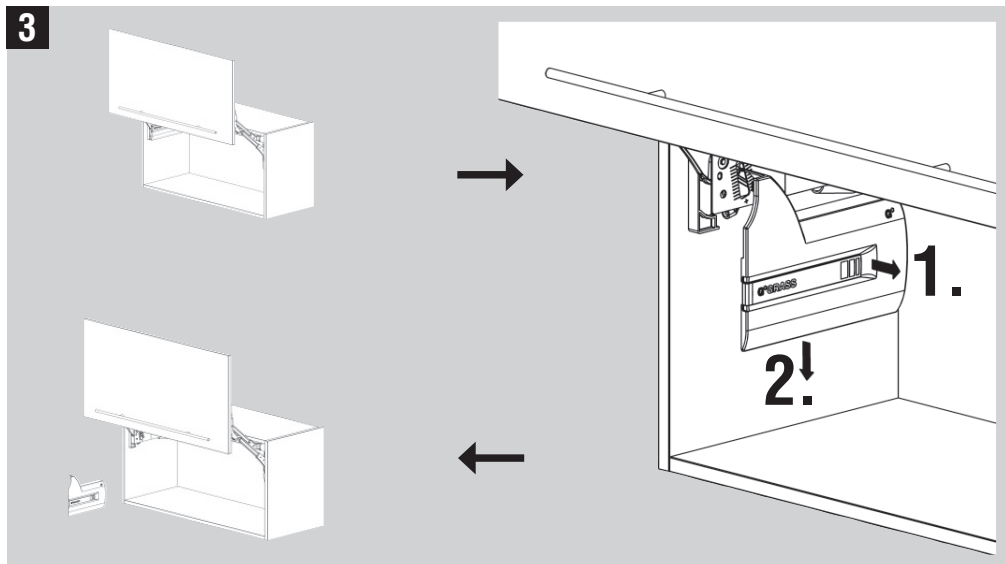

Kinvaro L-80

3