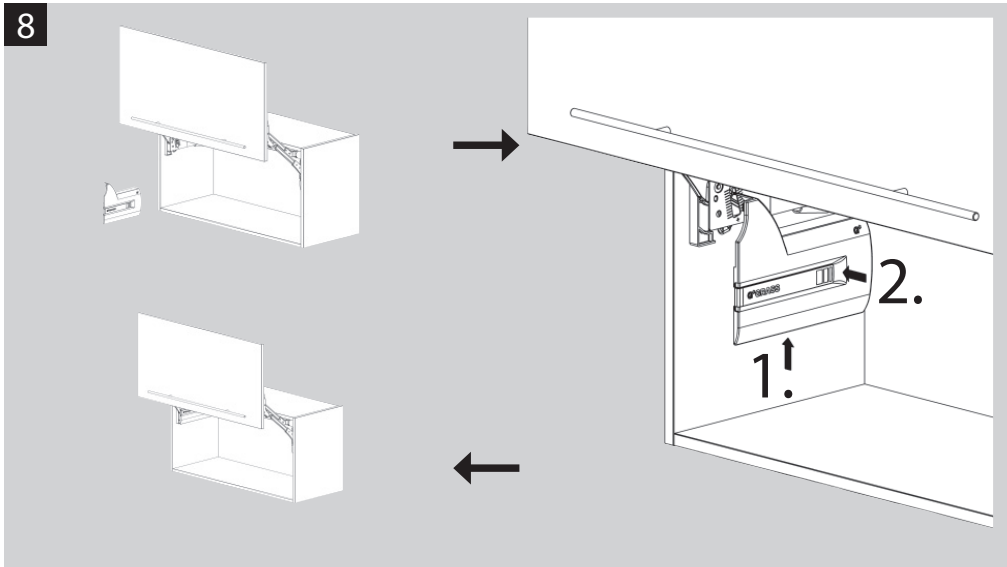

7

8

© GRASS

F-20

Hetal-Werke
 Franz Hettich GmbH & Co. KG
 P.O.Box 1240
 D-72272 Alpirsbach
 Germany
 Phone +49 / 7444 / 68-0
 Fax +49 / 7444 / 68-110
 info@grass.eu
 www.grass.eu

Hartec

MORADA

Rua das Pedreiras, Pavilhão A
 Z. I. de Albergaria-a-Nova
 3850-501 Branca