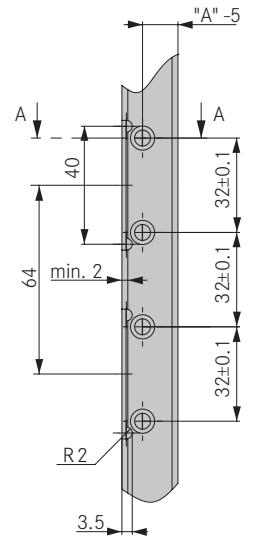

Kinvaro L-80	1	2	3	4	5
X	190	210	230	250	270

Kinvaro L-80	1	2	3	4	5
X	190	210	230	250	270