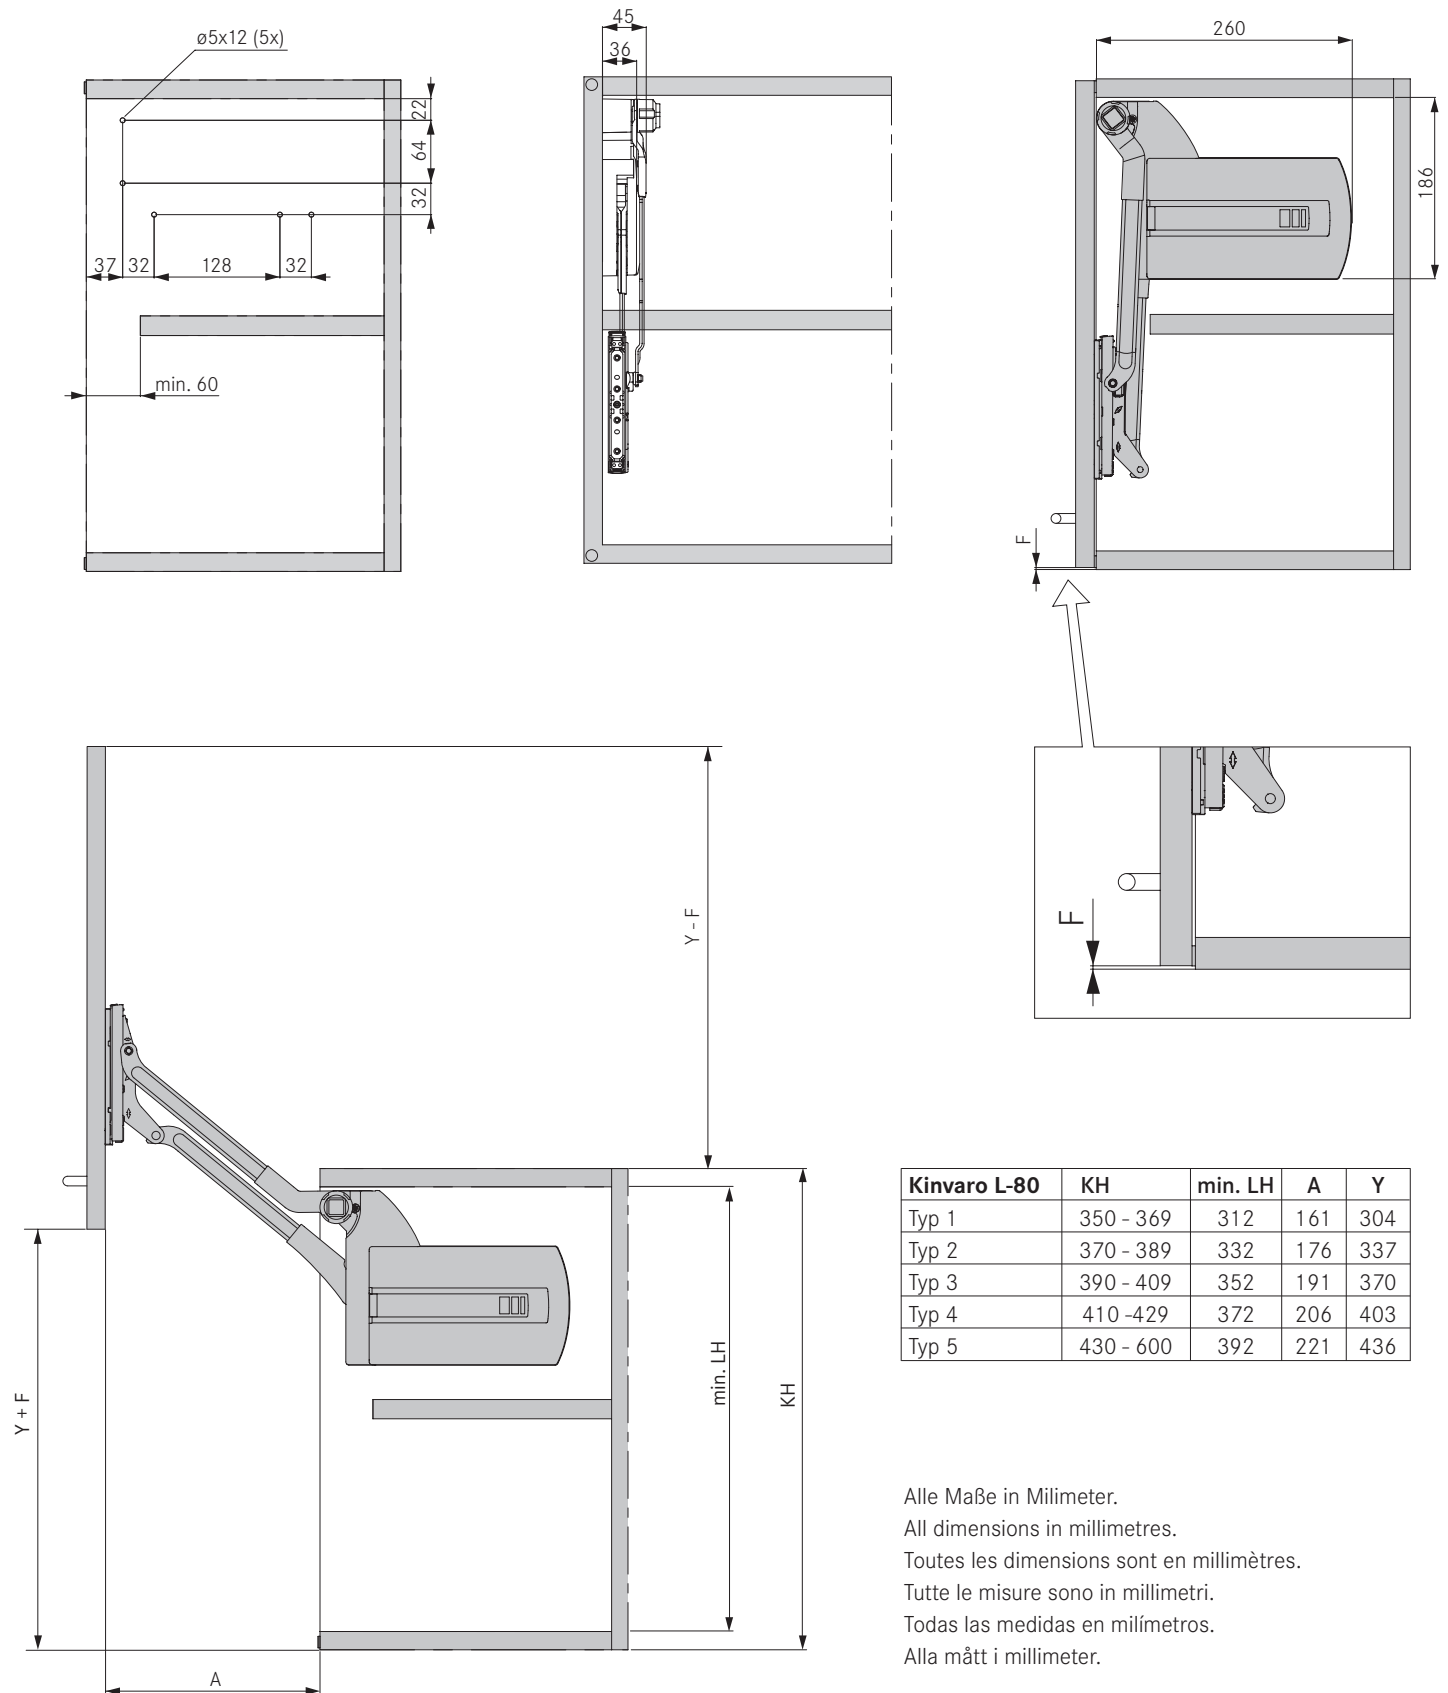

### Montage / Assembling

Montage: Kinvaro L-80  
Mounting: Kinvaro L-80  
Montage: Kinvaro L-80

Montaggio: Kinvaro L-80  
Montaje: Kinvaro L-80  
Montering: Kinvaro L-80

L-80

### Montage / Assembling

Kinvaro L-80	KH	min. LH	A	Y
Typ 1	350 - 369	312	161	304
Typ 2	370 - 389	332	176	337
Typ 3	390 - 409	352	191	370
Typ 4	410 - 429	372	206	403
Typ 5	430 - 600	392	221	436

Alle Maße in Millimeter.  
 All dimensions in millimetres.  
 Toutes les dimensions sont en millimètres.  
 Tutte le misure sono in millimetri.  
 Todas las medidas en milímetros.  
 Alla mått i millimeter.