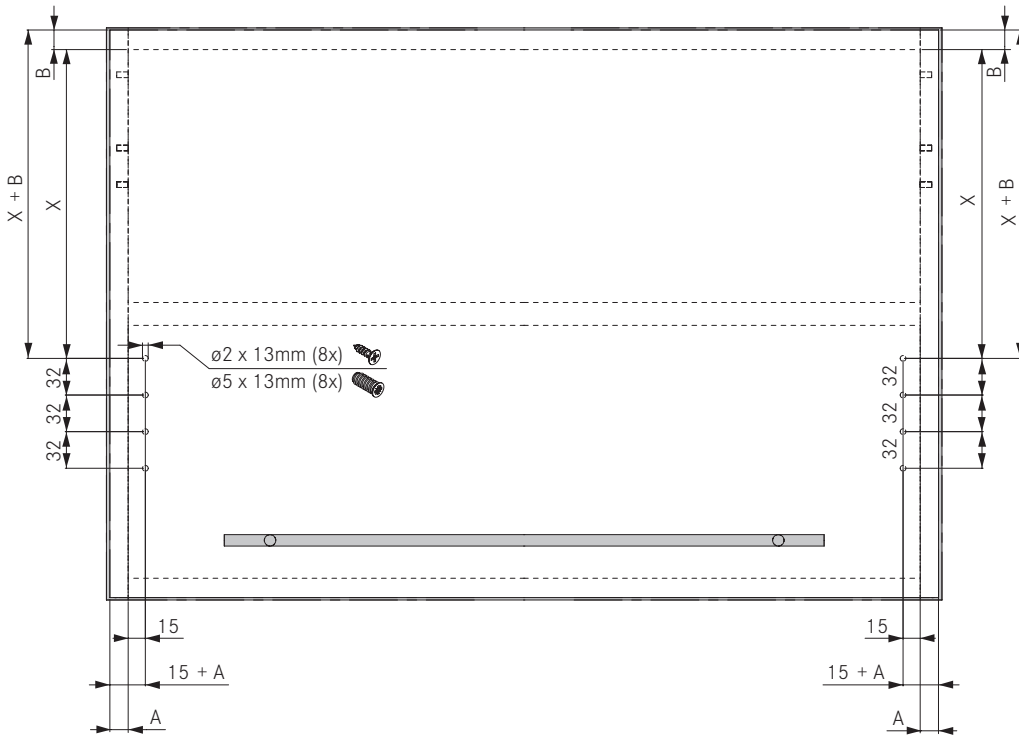

## Montageanleitung / Assembly instructions

F152147588898 - 05/2015

### Montage / Assembling

Kinvaro L-80	KH	min. LH	A	Y
Typ 1	350 - 369	312	161	304
Typ 2	370 - 389	332	176	337
Typ 3	390 - 409	352	191	370
Typ 4	410 - 429	372	206	403
Typ 5	430 - 600	392	221	436

Alle Maße in Millimeter.  
 All dimensions in millimetres.  
 Toutes les dimensions sont en millimètres.  
 Tutte le misure sono in millimetri.  
 Todas las medidas en milímetros.  
 Alla mått i millimeter.