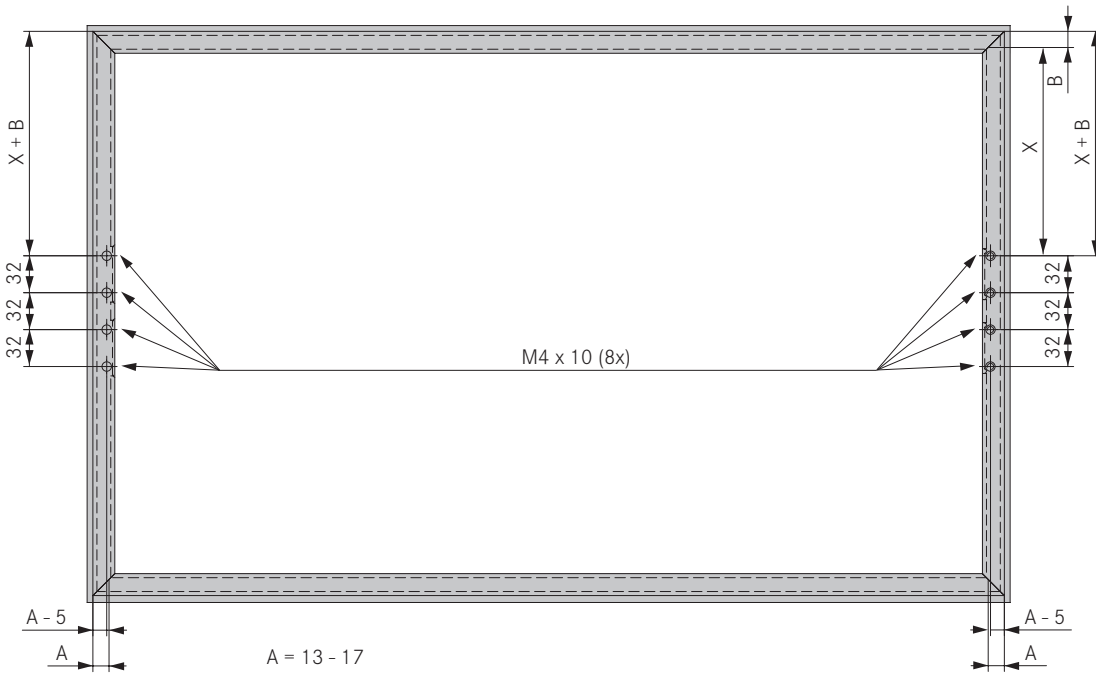

Kinvaro L-80	1	2	3	4	5
X	190	210	230	250	270