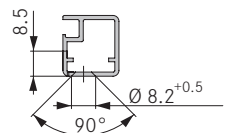

Kinvaro L-80	1	2	3	4	5
X	190	210	230	250	270

Kinvaro L-80	1	2	3	4	5
X	190	210	230	250	270