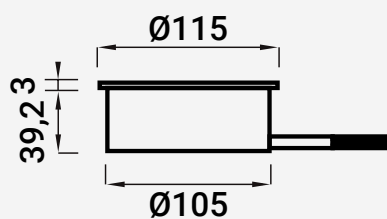

VC2612 TOMADA TWIST MULTICONECTOR DE ENCASTRAR

1

Conexões

106000346	Inox	2 Schuko
106000347	Branco Mate	2 Schuko
106000348	Negro Mate	2 Schuko
106000349	Inox	1 Schuko/2 USB
106000350	Branco Mate	1 Schuko/2 USB
106000351	Negro Mate	1 Schuko/2 USB