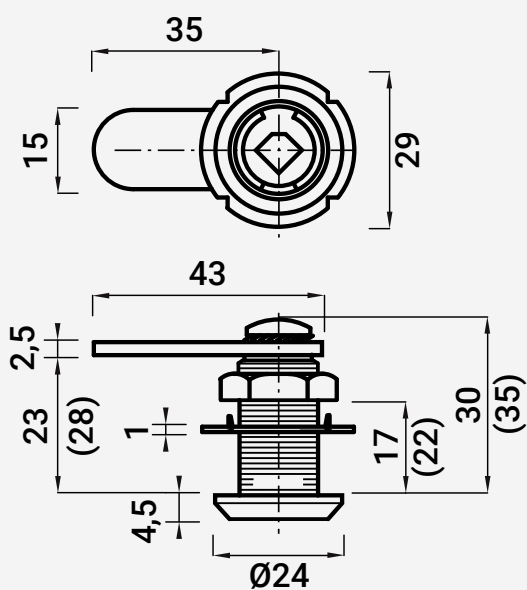

## VC2613 FECHADURA DE PALANCA

☒ Niquelado Polido

20

	Espessura de porta	
110000140	17	Esquerda
110000141	17	Direita
110000142	22	Esquerda
110000143	22	Direita

### SENTIDO/DIREÇÃO DE FECHO