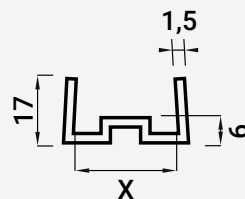

## VC2614 PERFIL PAINEL LATERAL

Plástico
  Cor Aço inox

 1

▲ | Comprimento: 2,5 metros

	X
116000609	15 - 16
116000610	18 - 19
116000611	24 - 25