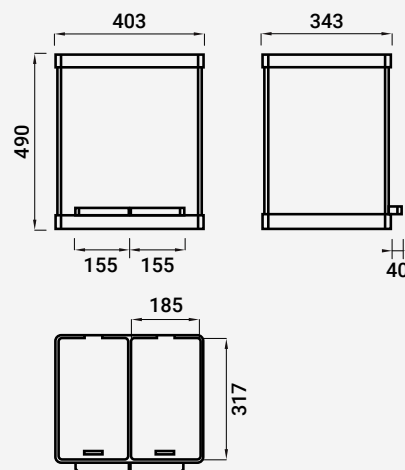

VC2618 BALDE EXTERIOR

■ Inox / Plástico

- Abertura das tampas através de pedais independentes.
- Inclui fecho soft em cada uma das tampas e além disso uns depósitos extraíveis de forma independente.
- Fabricado em aço inox e tampas de polipropileno preto.

	Balde 9 L	Balde 15 L	Cap. Total
103000139	3		27 L
103000140		2	30 L
103000141		3	45 L