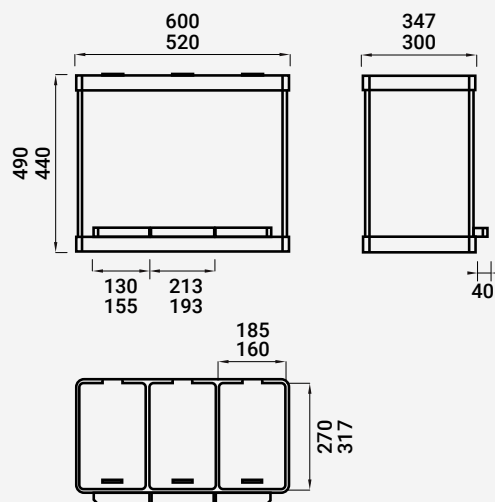

VC2618 BALDE EXTERIOR

■ Inox / Plástico

- Abertura das tampas através de pedais independentes.
- Inclui fecho soft em cada uma das tampas e além disso uns depósitos extraíveis de forma independente.
- Fabricado em aço inox e tampas de polipropileno preto.

	Balde 9 L	Balde 15 L	Cap. Total
103000139	3		27 L
103000140		2	30 L
103000141		3	45 L