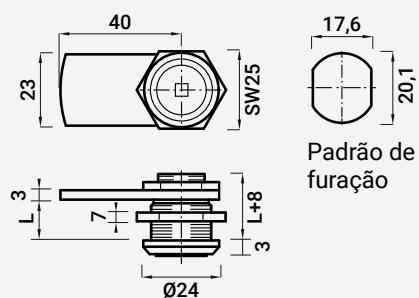

VC2638 FECHADURA DE PALANCA
TRINGULAR

■ Liga de Zinco ▨ Cromado Polido

10

	Comprimento da rosca (L)	Espessura de Porta
110000144	13	Max. 7
110000145	32,5	Max. 26,5