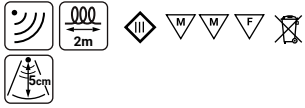

VC2678 SENSOR DUPLO DE PROXIMIDADE 240V AC

■ Pintado Alumínio

10

Watt	Input / Output
106000360	250W 100-240V AC 50-60 Hz