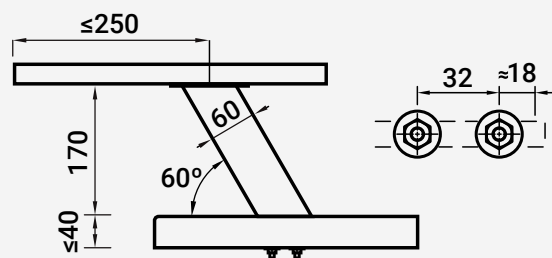

VC2693 SUPORTE INCLINADO PARA CONSOLA DE BAR

1

30 Kg

111000869	■ Aço	▨ Cromado Mate
111000870	■ Alumínio	▨ Cor inox
111000871	■ Alumínio	▨ Preto Mate