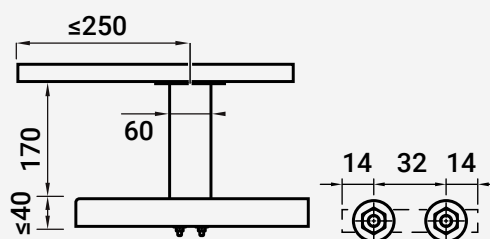

VC2694 SUPORTE PARA CONSOLA DE BAR

■ Alumínio

1

30 Kg

111000872  Cor Inox

111000873  Preto Mate