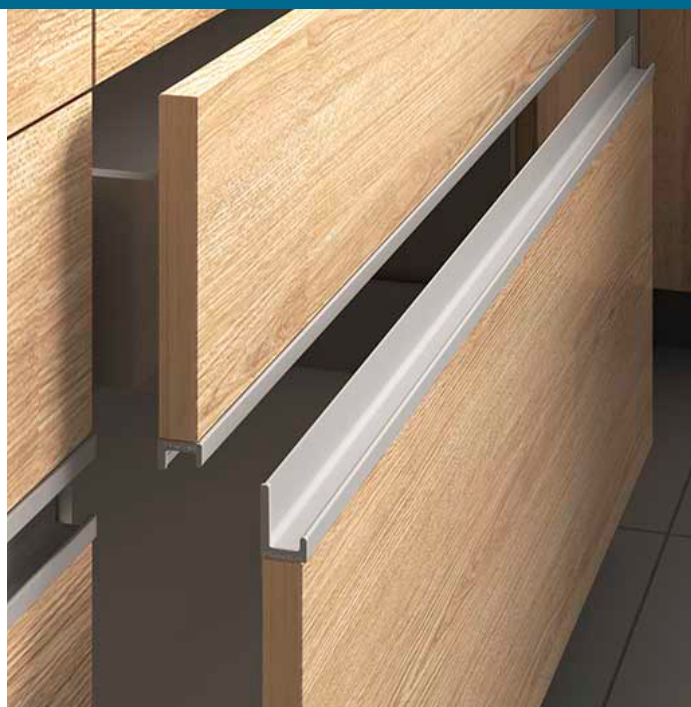

VC2734 PERFIL PUXADOR 32

■ Alumínio

📦 20

▲ | Comprimento: 2,95 metros

116000651  Prata Mate

116000652  Branco Mate

116000653  Preto Mate

116000750  Preto Brilho

116000675  Antracite