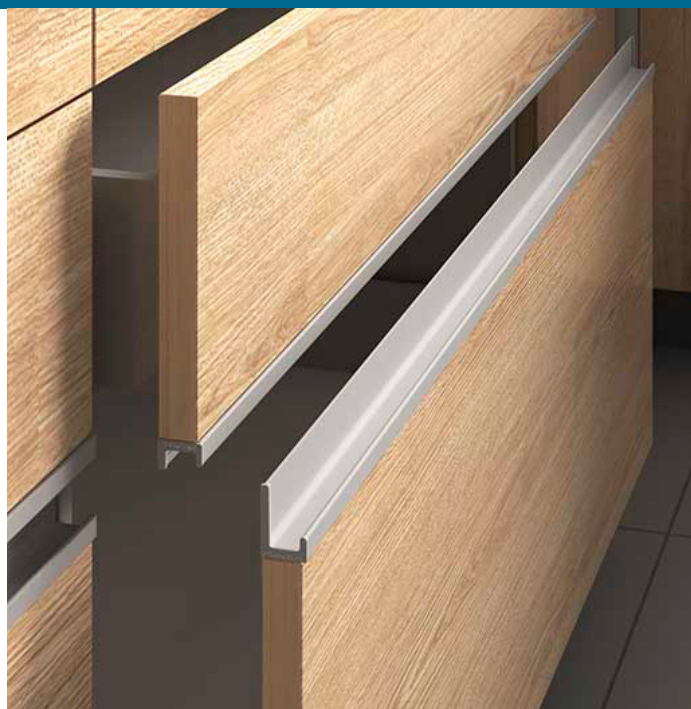

VC2735 PERFIL PUXADOR 14

■ Alumínio

📦 20

▲ | Comprimento: 2,95 metros

116000654 Prata Mate

116000655 Branco Mate

116000656 Preto Mate

116000751 Preto Brilho

116000676 Antracite