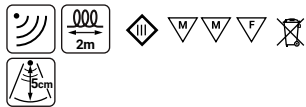

VC2761 SENSOR DE PROXIMIDADE

▣ Pintado Alumínio

	Watt	Input / Output
106000367	250W	100-240V AC 50-60 Hz