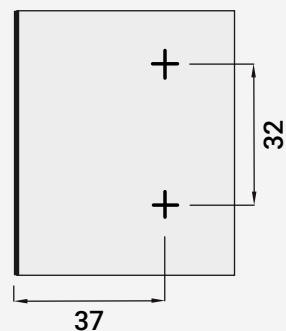

VC2766 CALÇO EM CRUZ - 1 EXCÊNTRICO

■ Aço ▨ Niquelado

300

Altura

| | |
|-----------|---|
| 105000708 | 0 |
| 105000709 | 2 |
| 105000593 | 3 |