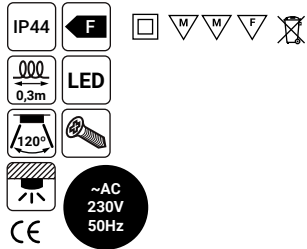

VC2796 APLIQUE

■ Alumínio / Plástico

5

392 Lm 6 W +4000 K

106000373 Cromado

106000374 Pintado Preto