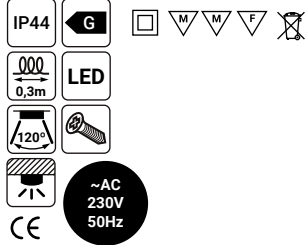

VC2797 APLIQUE

■ Plástico/ Alumínio ▨ Cromado

5

	lm	Watt
106000375	599	7 W + 5700 K