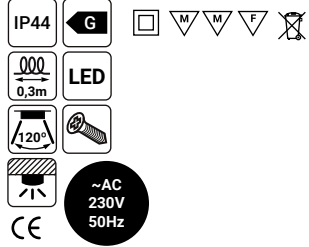

VC2798 APLIQUE

■ Plástico ■ Preto

5

	lm	Watt	Leds
106000376	457	6 W	5700 K 60