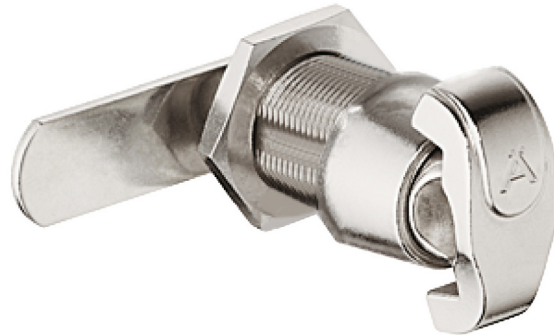

VC2821 FECHADURA DE CADEADO

☒ Zincado

1

Sentido
de fecho

110000156	A	Direita
110000157	B	Esquerda

Furo Ø19