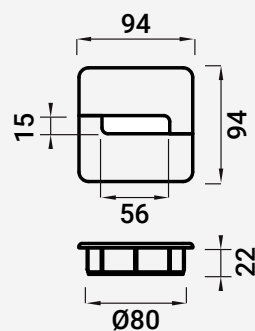

VC2836 PASSA-CABOS

■ Plástico

6

106000402  Branco

106000403  Preto