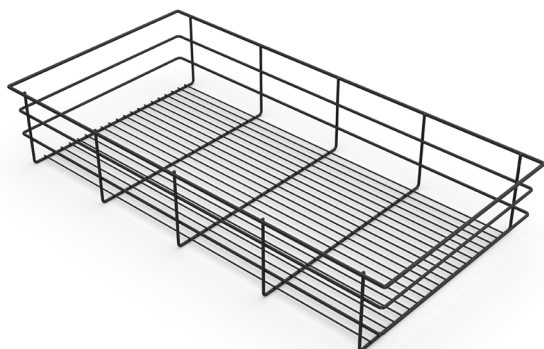

**VC2889 CESTO ARAMADO**

 2

Largura

|  |           |     |
|--|-----------|-----|
| <input checked="" type="checkbox"/> Preto<br>Texturado     | 109000279 | 482 |
|  | 109000280 | 682 |
|  | 109000281 | 782 |
| <input checked="" type="checkbox"/> Cor Pedra<br>Texturado | 109000282 | 482 |
|  | 109000283 | 682 |
|  | 109000284 | 782 |