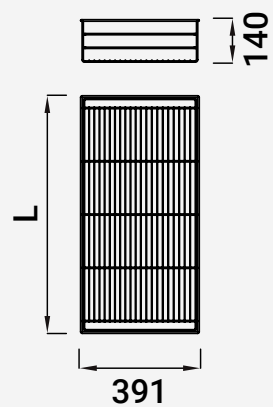

**VC2889 CESTO ARAMADO**

 2

Largura

|  |           |     |
|--|-----------|-----|
| <input checked="" type="checkbox"/> Preto<br>Texturado     | 109000279 | 482 |
|  | 109000280 | 682 |
|  | 109000281 | 782 |
| <input checked="" type="checkbox"/> Cor Pedra<br>Texturado | 109000282 | 482 |
|  | 109000283 | 682 |
|  | 109000284 | 782 |