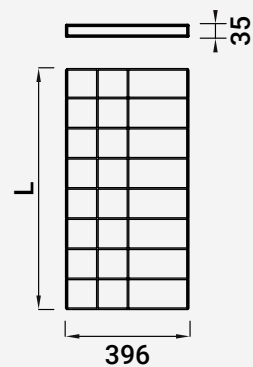

**VC2893** GAVETA ORGANIZADORA

 2

		Largura
<input checked="" type="checkbox"/> Cor Pedra Texturado	109000295	<b>483</b>
	109000296	<b>683</b>
	109000297	<b>783</b>