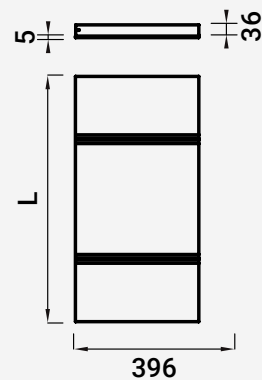

VC2894 BANDEJA

1

Largura

<input checked="" type="checkbox"/> Preto Texturado	109000298	482
	109000299	682
	109000300	782
<input checked="" type="checkbox"/> Cor Pedra Texturado	109000301	482
	109000302	682
	109000303	782