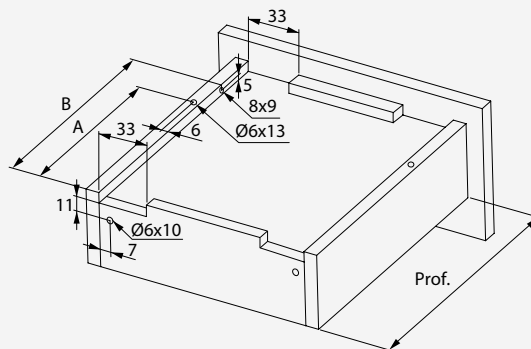

**VC2907** CORREDIÇA OCULTA EXTRAÇÃO TOTAL COM AMORTECEDOR

☒ Zincado

10

30 Kg

	Tamanho
104000445	240
104000446	290
104000447	340
104000448	390
104000449	440
104000450	490
104000451	540

e	f	Ac
max.16	21	Ai - 42

Prof	X	Y	Z	V	A	B	L
240	128	192	-	-	205	225	250
290	128	192	-	-	245	275	300
340	128	192	-	-	270	320	350
390	128	192	-	-	305	376	400
440	128	224	-	-	330	421	450
490	128	224	247	302	355	466	500
540	128	224	247	302	390	511	550