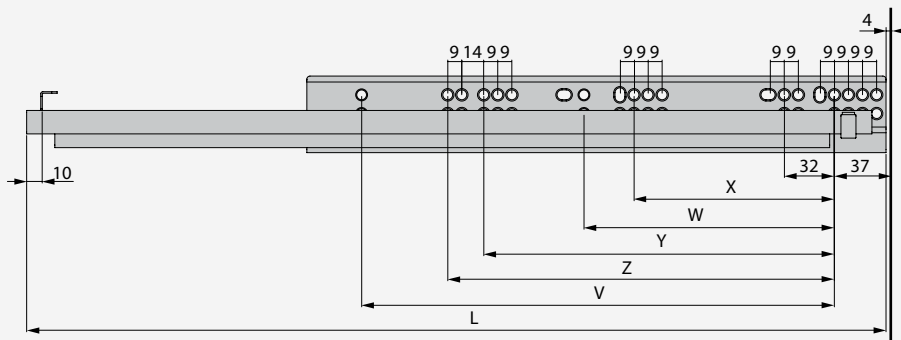

**VC2907** CORREDIÇA OCULTA EXTRAÇÃO TOTAL COM AMORTECEDOR

☒ Zincado

10

30 Kg

	Tamanho
104000445	240
104000446	290
104000447	340
104000448	390
104000449	440
104000450	490
104000451	540

e	f	Ac
max.16	21	Ai - 42

Prof	X	Y	Z	V	A	B	L
240	128	192	-	-	205	225	250
290	128	192	-	-	245	275	300
340	128	192	-	-	270	320	350
390	128	192	-	-	305	376	400
440	128	224	-	-	330	421	450
490	128	224	247	302	355	466	500
540	128	224	247	302	390	511	550