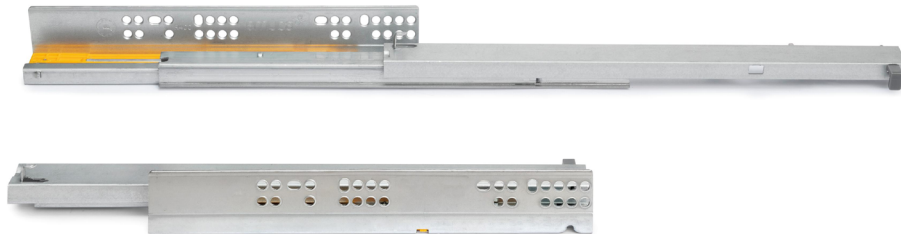

**VC2907** CORREDIÇA OCULTA EXTRAÇÃO TOTAL COM AMORTECEDOR

☒ Zincado

10

30 Kg

	Tamanho
104000445	240
104000446	290
104000447	340
104000448	390
104000449	440
104000450	490
104000451	540

e	f	Ac
max.16	21	Ai - 42

Prof	X	Y	Z	V	A	B	L
240	128	192	-	-	205	225	250
290	128	192	-	-	245	275	300
340	128	192	-	-	270	320	350
390	128	192	-	-	305	376	400
440	128	224	-	-	330	421	450
490	128	224	247	302	355	466	500
540	128	224	247	302	390	511	550