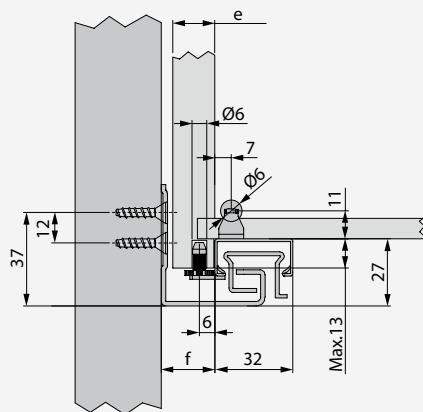

**VC2907** CORREDIÇA OCULTA EXTRAÇÃO TOTAL COM AMORTECEDOR

☒ Zincado

10

30 Kg

	Tamanho
104000445	240
104000446	290
104000447	340
104000448	390
104000449	440
104000450	490
104000451	540

e	f	Ac
max.16	21	Ai - 42

Prof	X	Y	Z	V	A	B	L
240	128	192	-	-	205	225	250
290	128	192	-	-	245	275	300
340	128	192	-	-	270	320	350
390	128	192	-	-	305	376	400
440	128	224	-	-	330	421	450
490	128	224	247	302	355	466	500
540	128	224	247	302	390	511	550