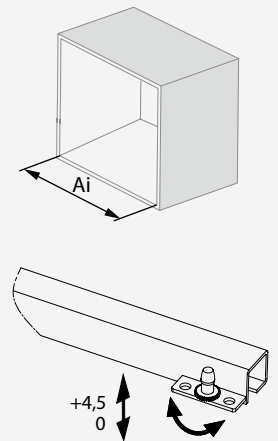

**VC2907** CORREDIÇA OCULTA EXTRAÇÃO TOTAL COM AMORTECEDOR

☒ Zincado

10

30 Kg

	Tamanho
104000445	240
104000446	290
104000447	340
104000448	390
104000449	440
104000450	490
104000451	540

e	f	Ac
max.16	21	Ai - 42

Prof	X	Y	Z	V	A	B	L
240	128	192	-	-	205	225	250
290	128	192	-	-	245	275	300
340	128	192	-	-	270	320	350
390	128	192	-	-	305	376	400
440	128	224	-	-	330	421	450
490	128	224	247	302	355	466	500
540	128	224	247	302	390	511	550