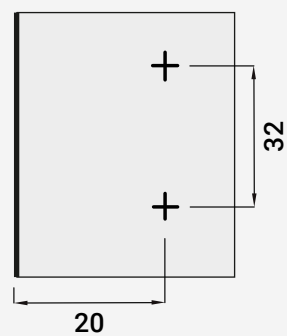

VC2932 CALÇO ASSIMÉTRICO EM CRUZ

■ Aço ▨ Niquelado

📦 300

Altura

105000658

0