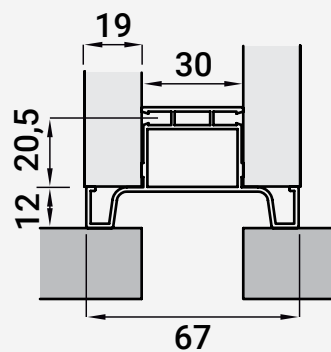

## VC2976 PERFIL GOLA VERTICAL CENTRAL

■ Alumínio

📦 25

▲ | Comprimento: 2,50 metros

116000905 🎨 Dourado