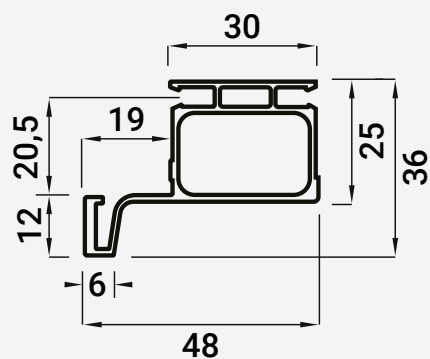

**VC2977** PERFIL GOLA VERTICAL LATERAL

■ Alumínio

📦 25

▲ | Comprimento: 2,50 metros

116000906  Dourado