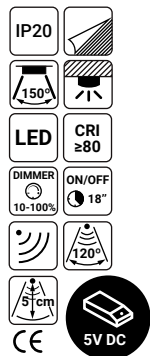

VC2985 LUZ LED RECARREGÁVEL COM SENSOR SWITCH

■ Plástico ▨ Pintado Alumínio

5

▨ P. Alumínio	L	Watt	Lumens		▨ P. Preto	L	Watt	Lumens	
106000430	240	1 W	60 lm	3000K - 4000K - 6000K	106000536	240	1 W	60 lm	4000K
106000431	400	2W	120 lm	3000K - 4000K - 6000K	106000537	400	2W	120 lm	4000K
106000432	600	3W	180 lm	3000K - 4000K - 6000K	106000538	600	3W	180 lm	4000K