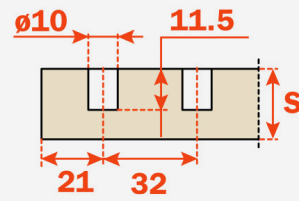

VC2995 CALÇO LONGITUDINAL

■ Aço ▨ Niquelado

300

Altura

105000679	0
105000680	2
105000681	3