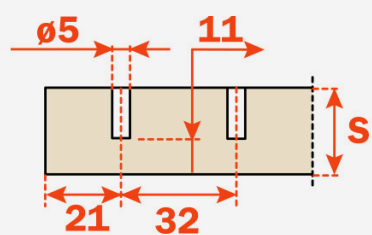

VC2996 CALÇO LONGITUDINAL

■ Aço ▨ Niquelado

300

Altura

105000682	0
105000683	2
105000684	3