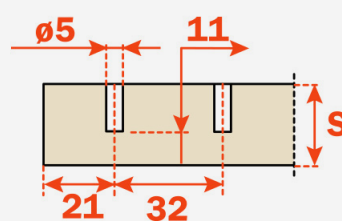

## VC2997 CALÇO LONGITUDINAL

■ Zamak    ▨ Niquelado

300

105000685	0
105000686	1
105000687	2
105000688	3
105000689	4
105000690	5
105000691	6
105000692	9
105000693	12