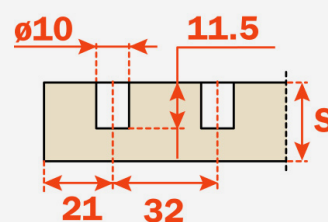

VC2998 CALÇO LONGITUDINAL

■ Zamak ▨ Niquelado

300

| | |
|-----------|----|
| 105000694 | 0 |
| 105000695 | 1 |
| 105000696 | 2 |
| 105000697 | 3 |
| 105000698 | 4 |
| 105000699 | 5 |
| 105000700 | 6 |
| 105000701 | 9 |
| 105000702 | 12 |