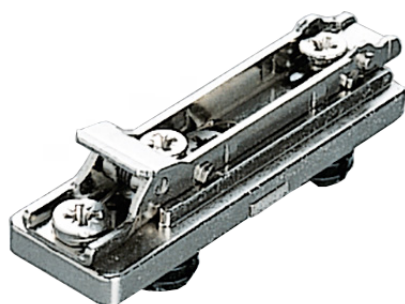

VC2998 CALÇO LONGITUDINAL

■ Zamak ▨ Niquelado

300

| | |
|-----------|----|
| 105000694 | 0 |
| 105000695 | 1 |
| 105000696 | 2 |
| 105000697 | 3 |
| 105000698 | 4 |
| 105000699 | 5 |
| 105000700 | 6 |
| 105000701 | 9 |
| 105000702 | 12 |