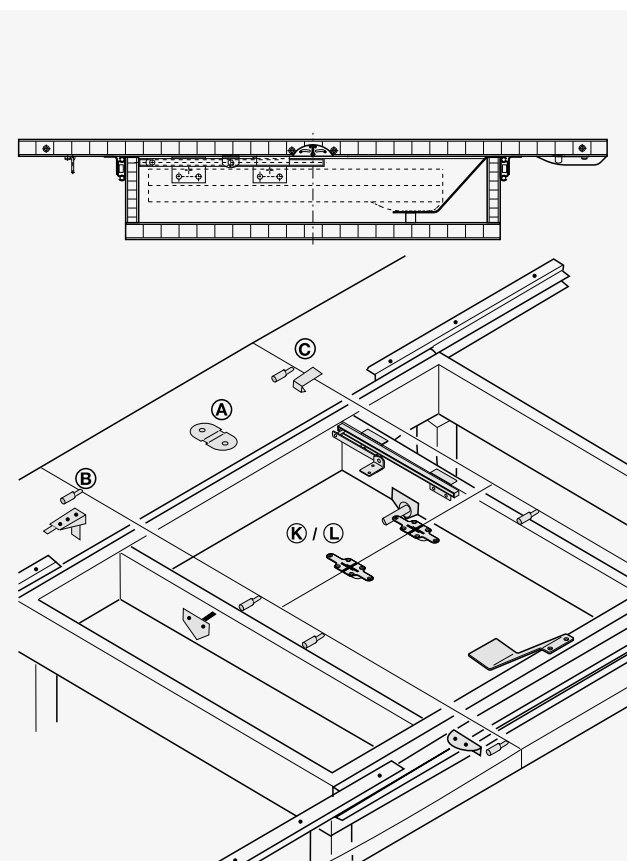

VC3005 MESA REBATÍVEL CENTRAL COM MARCO FECHADO

Inclui:

- 1 Mecanismo lateral dir/esq 1 Puxador
- 1 Chapa Deslizante dir/esq 1 Patim
- 1 Rampa de levantamento 4 ganchos de fecho

▲ Dimensão máxima da folha de extensão 500 mm.
Encomendar separadamente 8 pinos guia (VC 3008) e 2 dobradiças (VC 3016 ou VC 3017)

Espessura do Tampo

108000148 16 - 32

PUXADOR

VC3006

(A)

PINO/GUIA

VC3008

(B)

GANCHO DE FECHO

VC3010

(C)

DOBRADIÇA PARA
MESA REBATÍVEL

VC 3016

(K)

DOBRADIÇA PARA
MESA REBATÍVEL

VC 3017