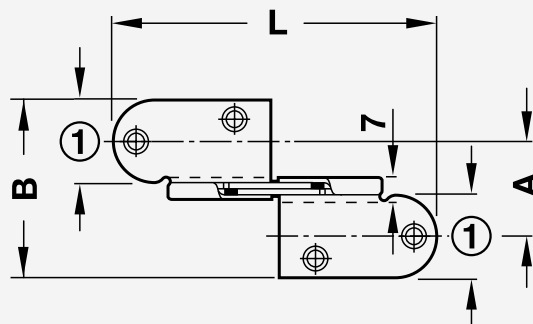

VC3016 DOBR. PARA MESA REBATÍVEL

108000169  Galvanizado

 100

(K)

Espessura
de Tampo

108000170	16
108000171	18
108000172	21
108000173	25
108000174	28
108000175	30
108000176	32

Inclui:
2 calços de Aumento