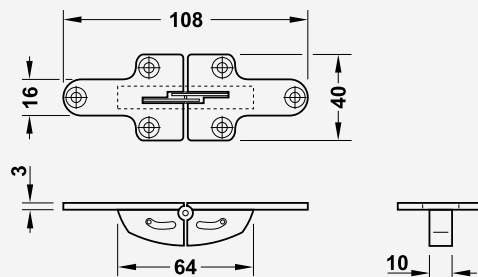

VC3017 DOBR. PARA MESA REBATÍVEL

Galvanizado

100

Calço de Aumento

	Espe- sura de Tampo
108000177	18
108000178	19
108000179	20
108000180	22
108000181	23
108000182	24
108000183	25
108000184	26
108000185	27